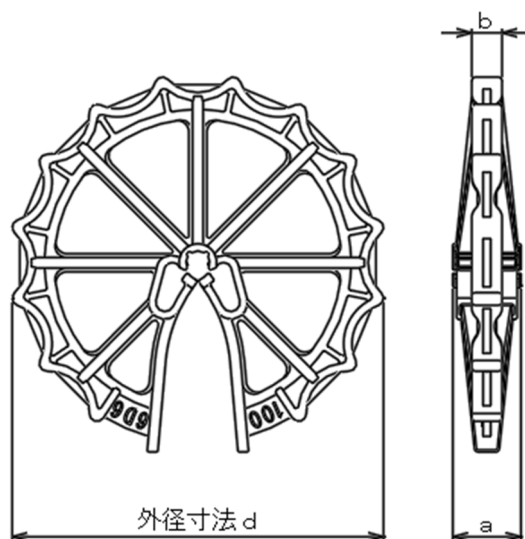

敬具

図は「マル 100-6・D6 PE 特荷重型」

記

形状・寸法（代表値）

商品番号	商品名	鉄筋	開孔率	a	b	d	形状	原料	箱入数	袋入数
18823	マル 80-6・D6 PE 特荷重型	6・D6	45.6	18.0	7.0	80.0	PE	高密度PE	1,500	150
18799	マル 100-6・D6 PE 特荷重型	6・D6	51.1	18.0	8.0	100.0	PE	高密度PE	800	80